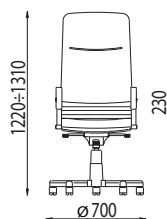

Siedzisko: 520

Siedzisko: 470

wymiary podane w milimetrach

Wybrane modele z tej linii

Nova wood cfa lb
chromeNova wood cf lb
chromeNova wood lb
chrome (System
KOMFORT)NOWA WOOD
CHROME (SYSTEM
KOMFORT)Wydruk z katalogu www.nowystyl.com

Drukuj

2 lata
na produkt

GWARANCJA

4 lata
na podnośnik
pneumatyczny

■ Nova steel chrome

- waga netto 1 sztuki [kg] - 22,30
- objętość kartonu [m3] - 0,33
- ilość w kartonie [szt] - 1

Siedzisko: 520

Siedzisko: 470