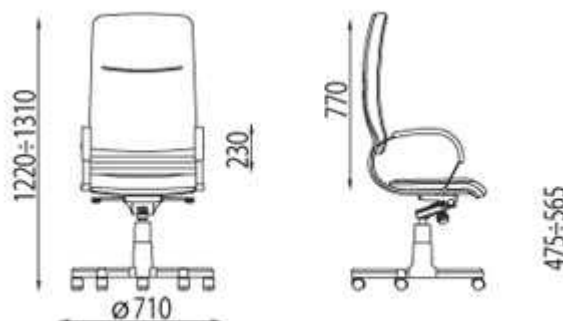

Siedzisko: 520

Siedzisko: 470

wymiary podane w milimetrach

Wybrane modele z tej linii

Nova wood cfa lb
chromeNova wood cf lb
chromeNova wood lb
chrome (System
KOMFORT)NOWA WOOD
CHROME (SYSTEM
KOMFORT)Wydruk z katalogu www.nowystyl.com

Drukuj

2 lata
na produkt

GWARANCJA

4 lata
na podnośnik
pneumatyczny

■ Nova steel chrome

- waga netto 1 sztuki [kg] - 22,30
- objętość kartonu [m3] - 0,33
- ilość w kartonie [szt] - 1

Siedzisko: 520

Siedzisko: 470