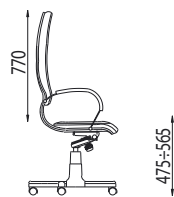

Siedzisko: 520

Siedzisko: 470

wymiary podane w milimetrach

Wybrane modele z tej linii

Nova wood cfa lb
chromeNova wood cf lb
chromeNova wood lb
chrome (System
KOMFORT)NOWA WOOD
CHROME (SYSTEM
KOMFORT)Wydruk z katalogu www.nowystyl.com

Drukuj

2 lata
na produkt

GWARANCJA

4 lata
na podnośnik
pneumatyczny

■ Nova steel chrome

- waga netto 1 sztuki [kg] - 22,30
- objętość kartonu [m3] - 0,33
- ilość w kartonie [szt] - 1

Siedzisko: 520

Siedzisko: 470