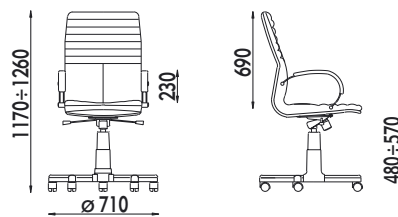

## ■ Galaxy wood chrome

Siedzisko: 530

Siedzisko: 475

- waga netto 1 sztuki [kg] - 19,70
- objętość kartonu [m3] - 0,33
- ilość w kartonie [szt] - 1

**2** lata  
na produkt  
**GWARANCJA**  
**4** lata  
na podnośnik  
pneumatyczny

## ■ Galaxy steel chrome

- waga netto 1 sztuki [kg] - 20,00
- objętość kartonu [m3] - 0,33
- ilość w kartonie [szt] - 1