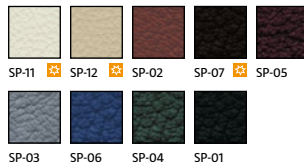

SKÓRA DWOINA ✦ NOWY KOLOR