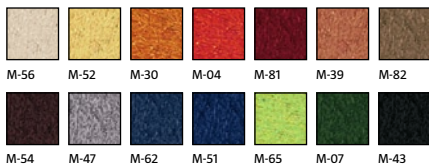

MICRO

Dane kontaktowe:

Centrum informacji: **0 801 177 291**
→ www.nowystyl.com

UWAGA! Zaprezentowane kolory wykończeń mogą różnić się od kolorów rzeczywistych.